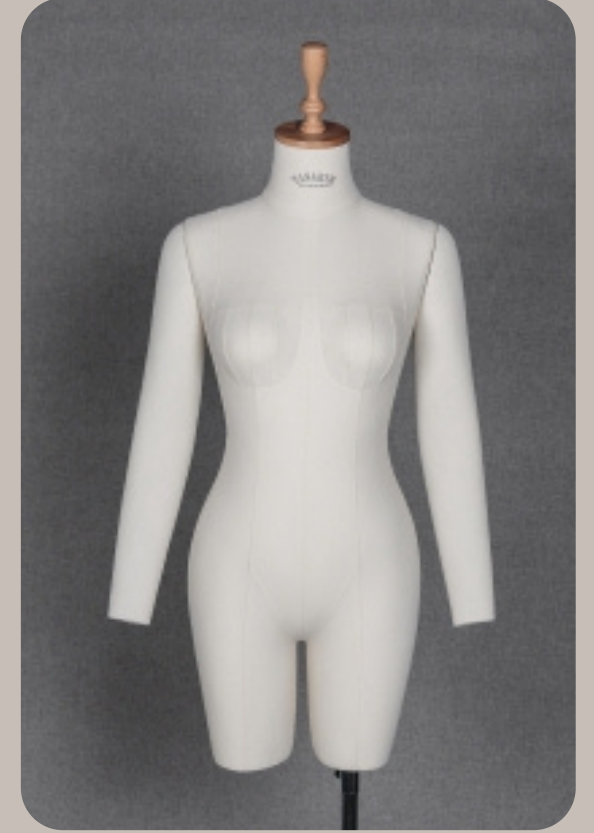

002

**Tam Profesyonel
Paçalı Prova
Mankeni**