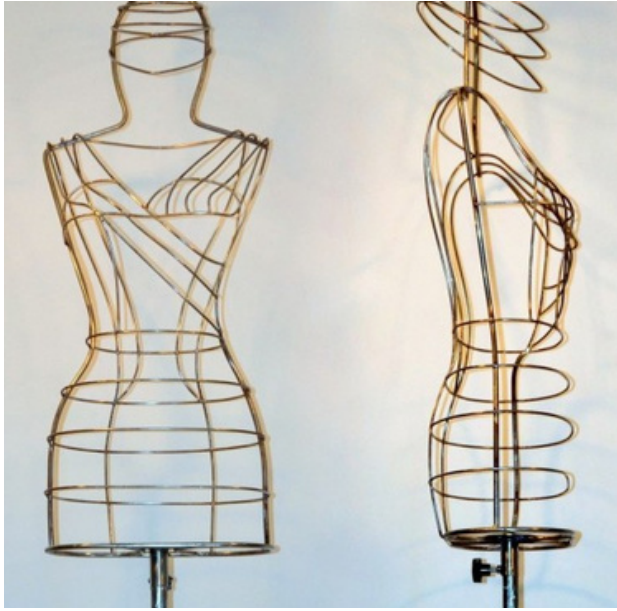

**Ahşap Kollu
Döşemelik
Kumaş Görsel
Vitrin Mankeni**

011

Erkek Ahşap Kollu Görsel Vitrin Mankeni

✓ Farklı ahşap
kol & ayak
renkleri ile
tasarım

012

**Ferforje Görsel
Vitrin Mankeni**

013

Halat Tasarım Görsel Vitrin Mankeni