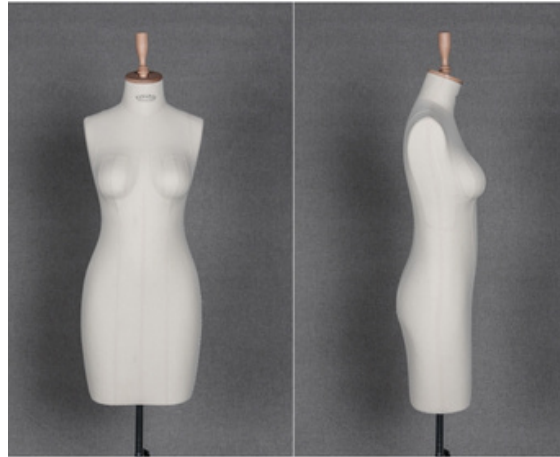

**Tam Profesyonel
Z Model Prova
Mankeni**