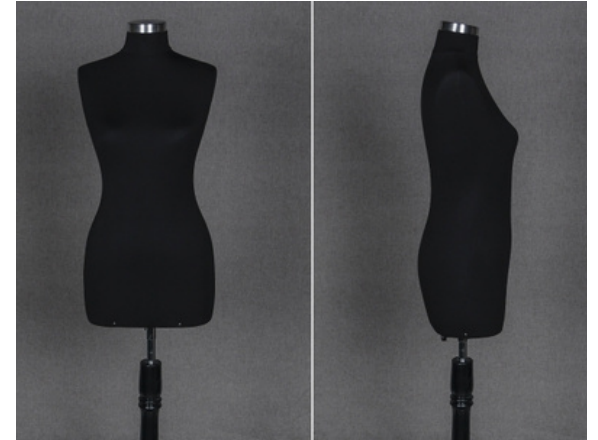

007

Standart Prova Mankeni