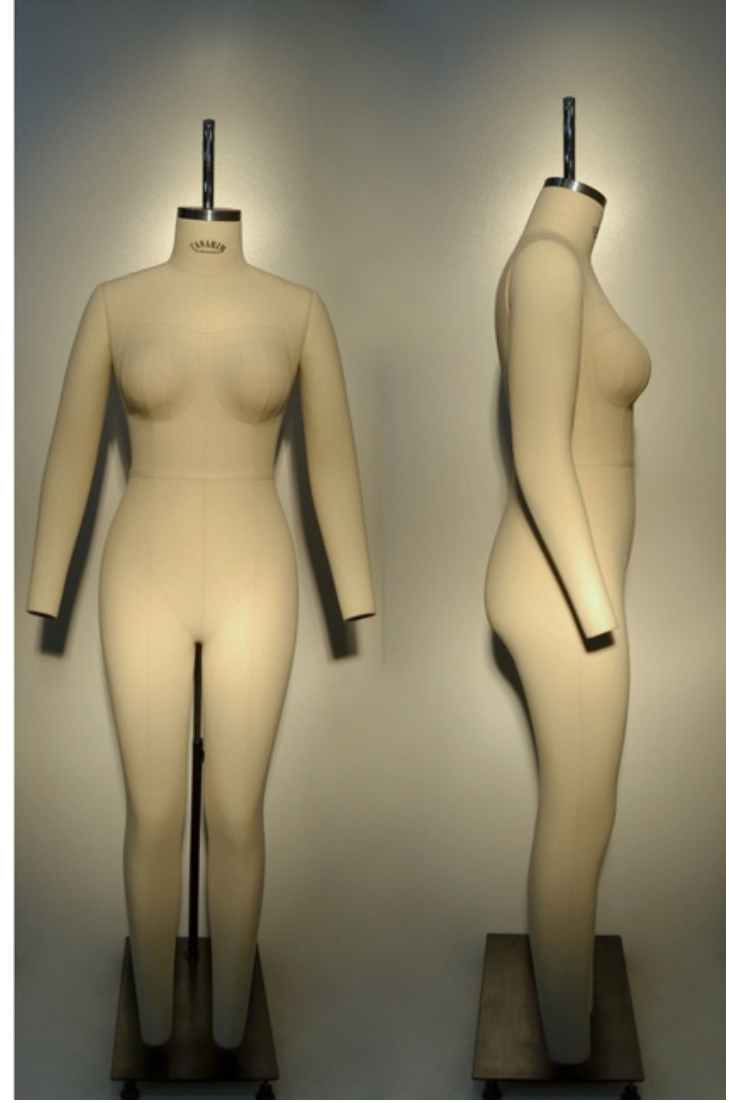

**Birebir insan
anatomisinde hazırlanır.**