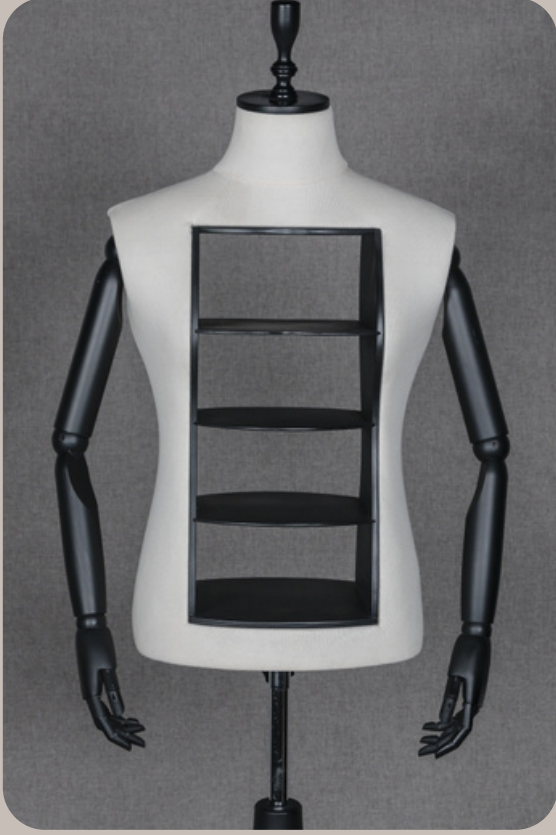

016

**Raflı Görsel
Vitrin Mankeni**

017