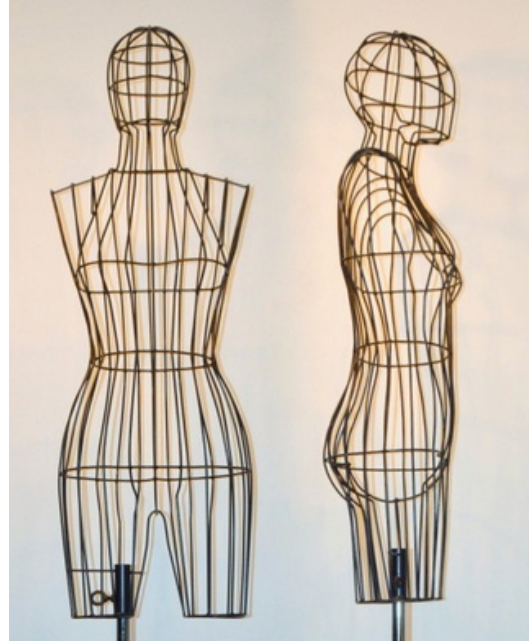

**Ahşap Kollu
Döşemelik
Kumaş Görsel
Vitrin Mankeni**

011

Erkek Ahşap Kollu Görsel Vitrin Mankeni

✓ Farklı ahşap
kol & ayak
renkleri ile
tasarım

012

**Ferforje Görsel
Vitrin Mankeni**

013

Halat Tasarım Görsel Vitrin Mankeni